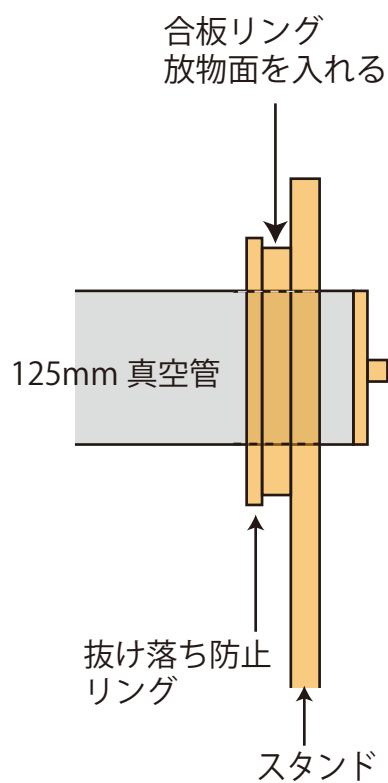

側板テンプレート

W370mm

4.8 L 真空管 側板テンプレート

560mm×528mm フット数 2 9 5 W

トタンカバー

アルミペーパーを貼る

2個組み合わせ

焦点 9.0mm 放物線
弧長 369mm x 横幅 528mm

90x18mm
50
持ち手

外径 180mm

リング 151mm

真空管 127mm

4.8L 真空管

焦点 9.0mm

真空管 125mm

4.8L 真空管スタンド

25mm

高さ 410mm

収納時

サイズ: スタンド 410x250mm
底板 555x250mm

底幅 250mm