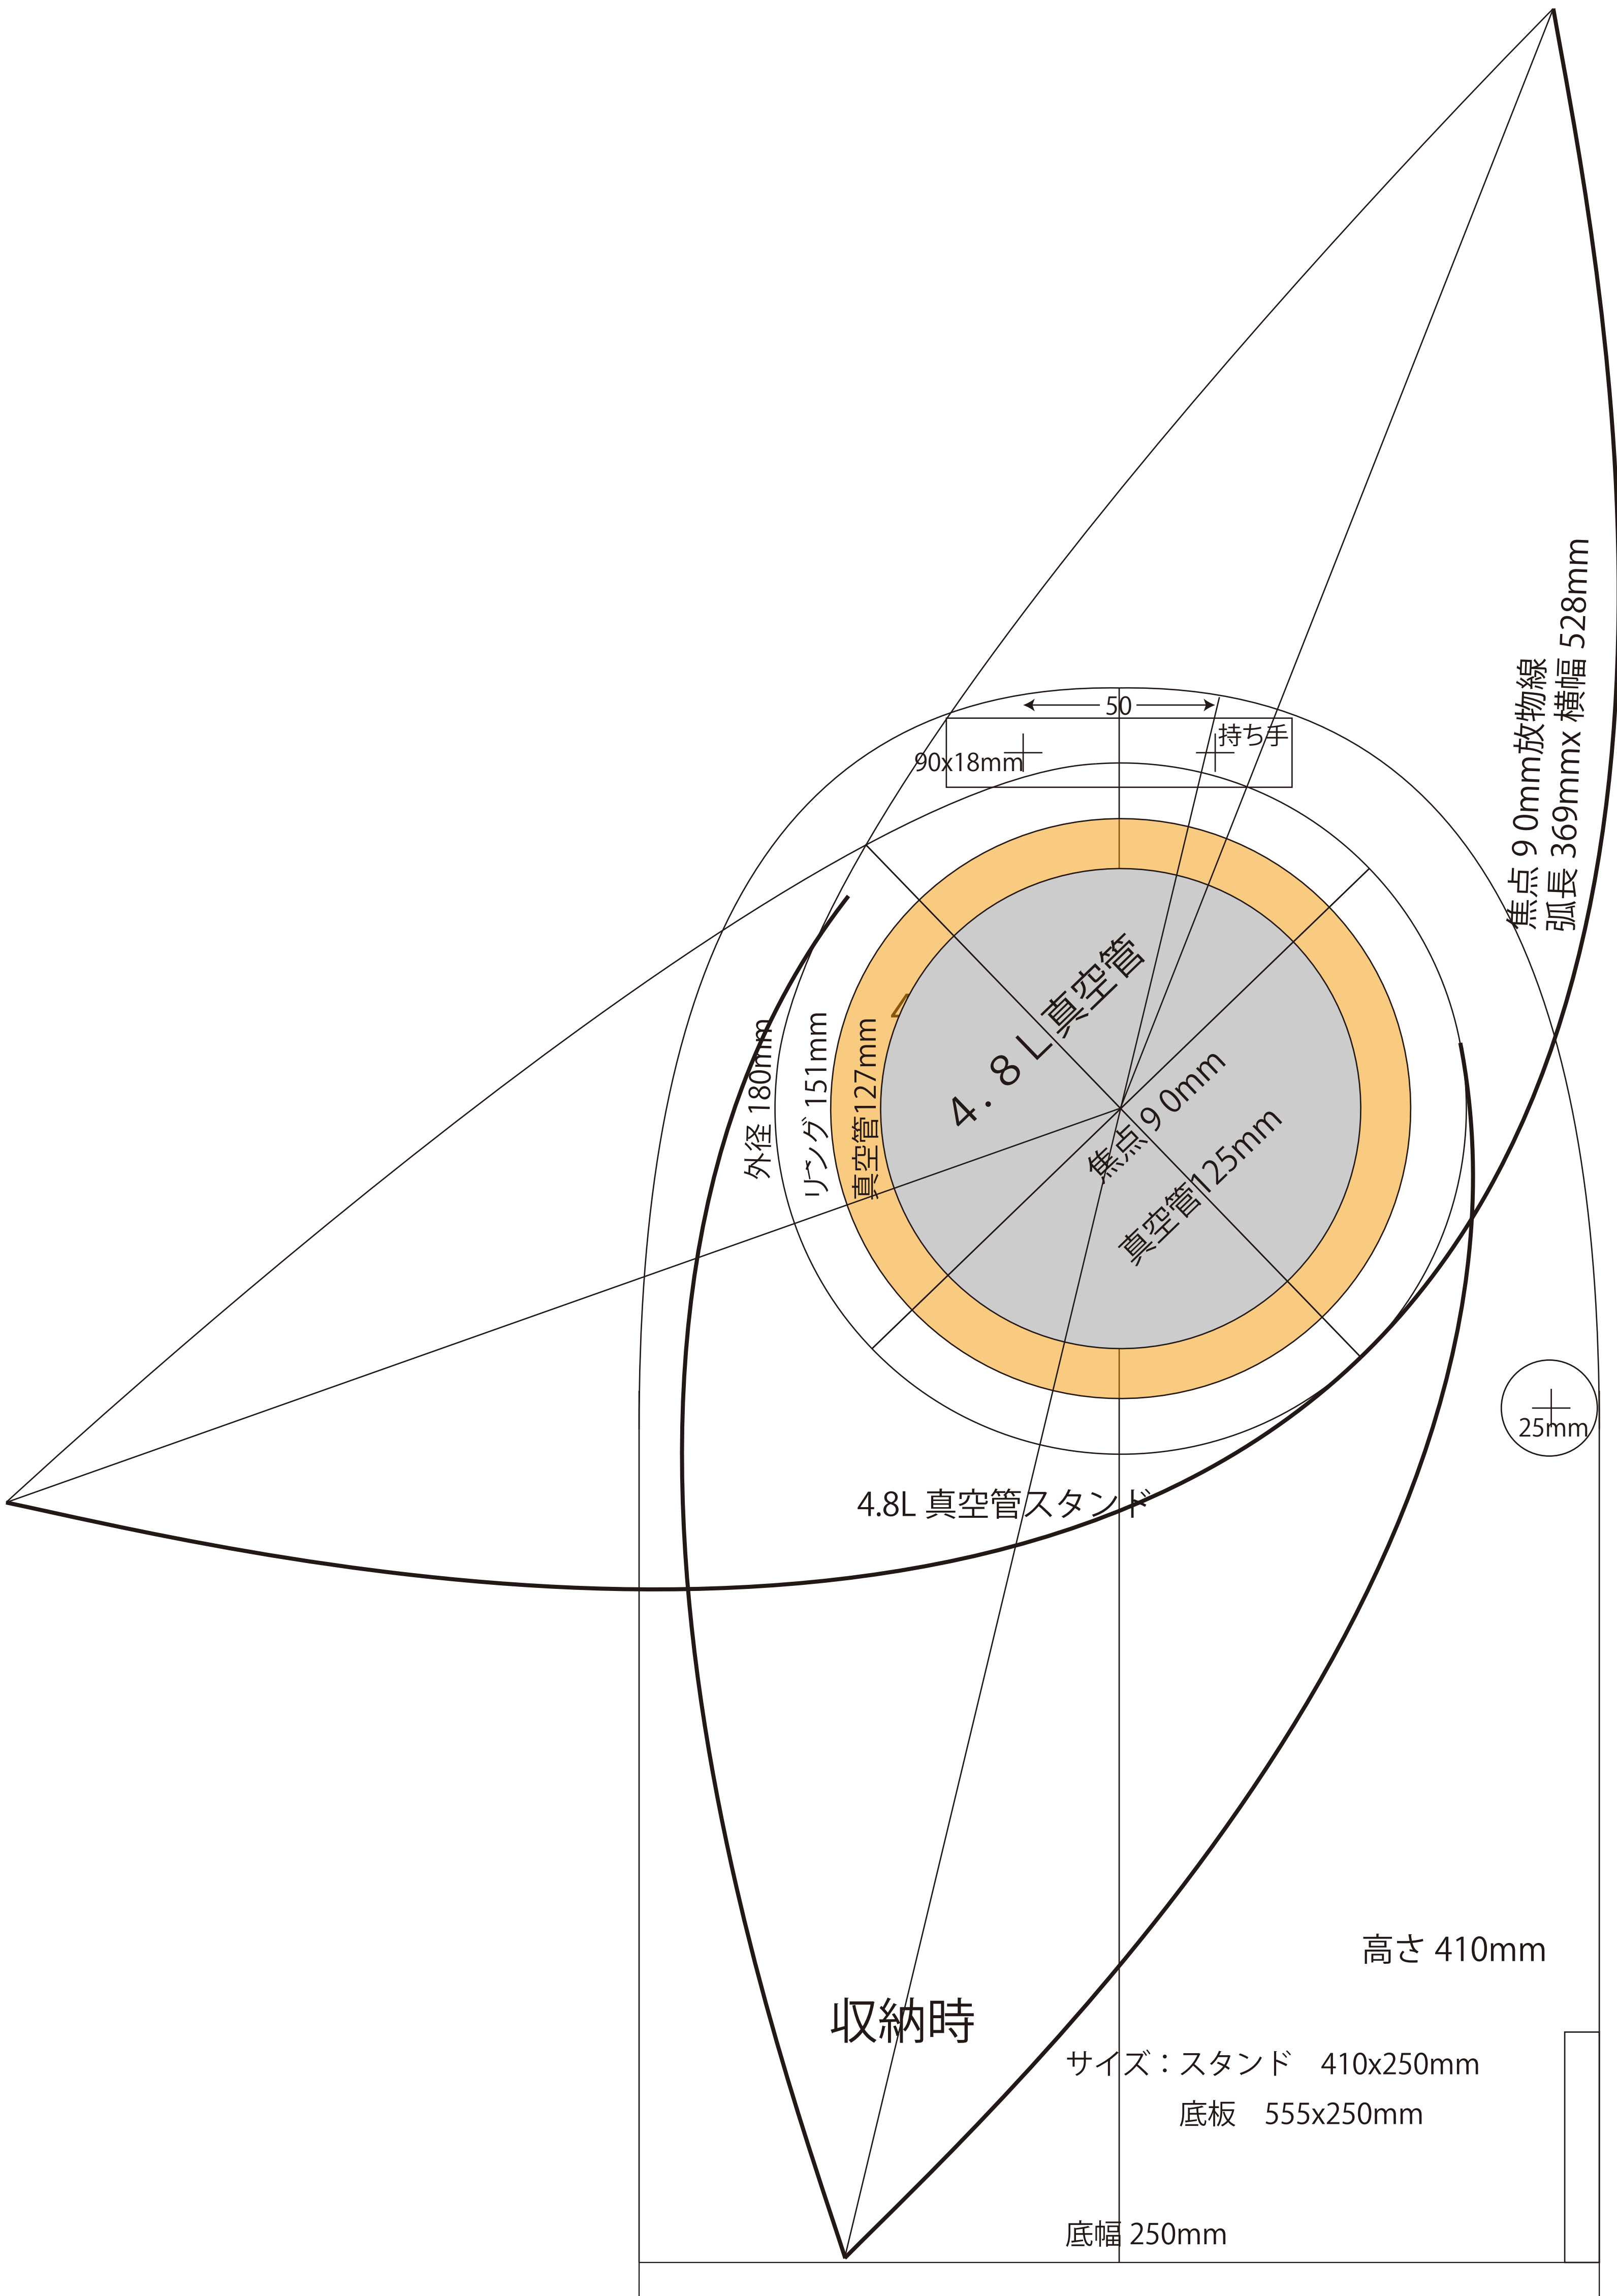

側板テンプレート

W370mm

4.8 L 真空管 側板テンプレート

560mm×528mm フット数 2 9 5 W

トタンカバー

アルミペーパーを貼る

2個組み合わせ

焦点 9.0mm 放物線
弧長 369mm x 横幅 528mm

90x18mm
50
持ち手

外径 180mm

リング 151mm

真空管 127mm

4.8L 真空管

焦点 9.0mm

真空管 125mm

4.8L 真空管スタンド

25mm

高さ 410mm

収納時

サイズ: スタンド 410x250mm
底板 555x250mm

底幅 250mm