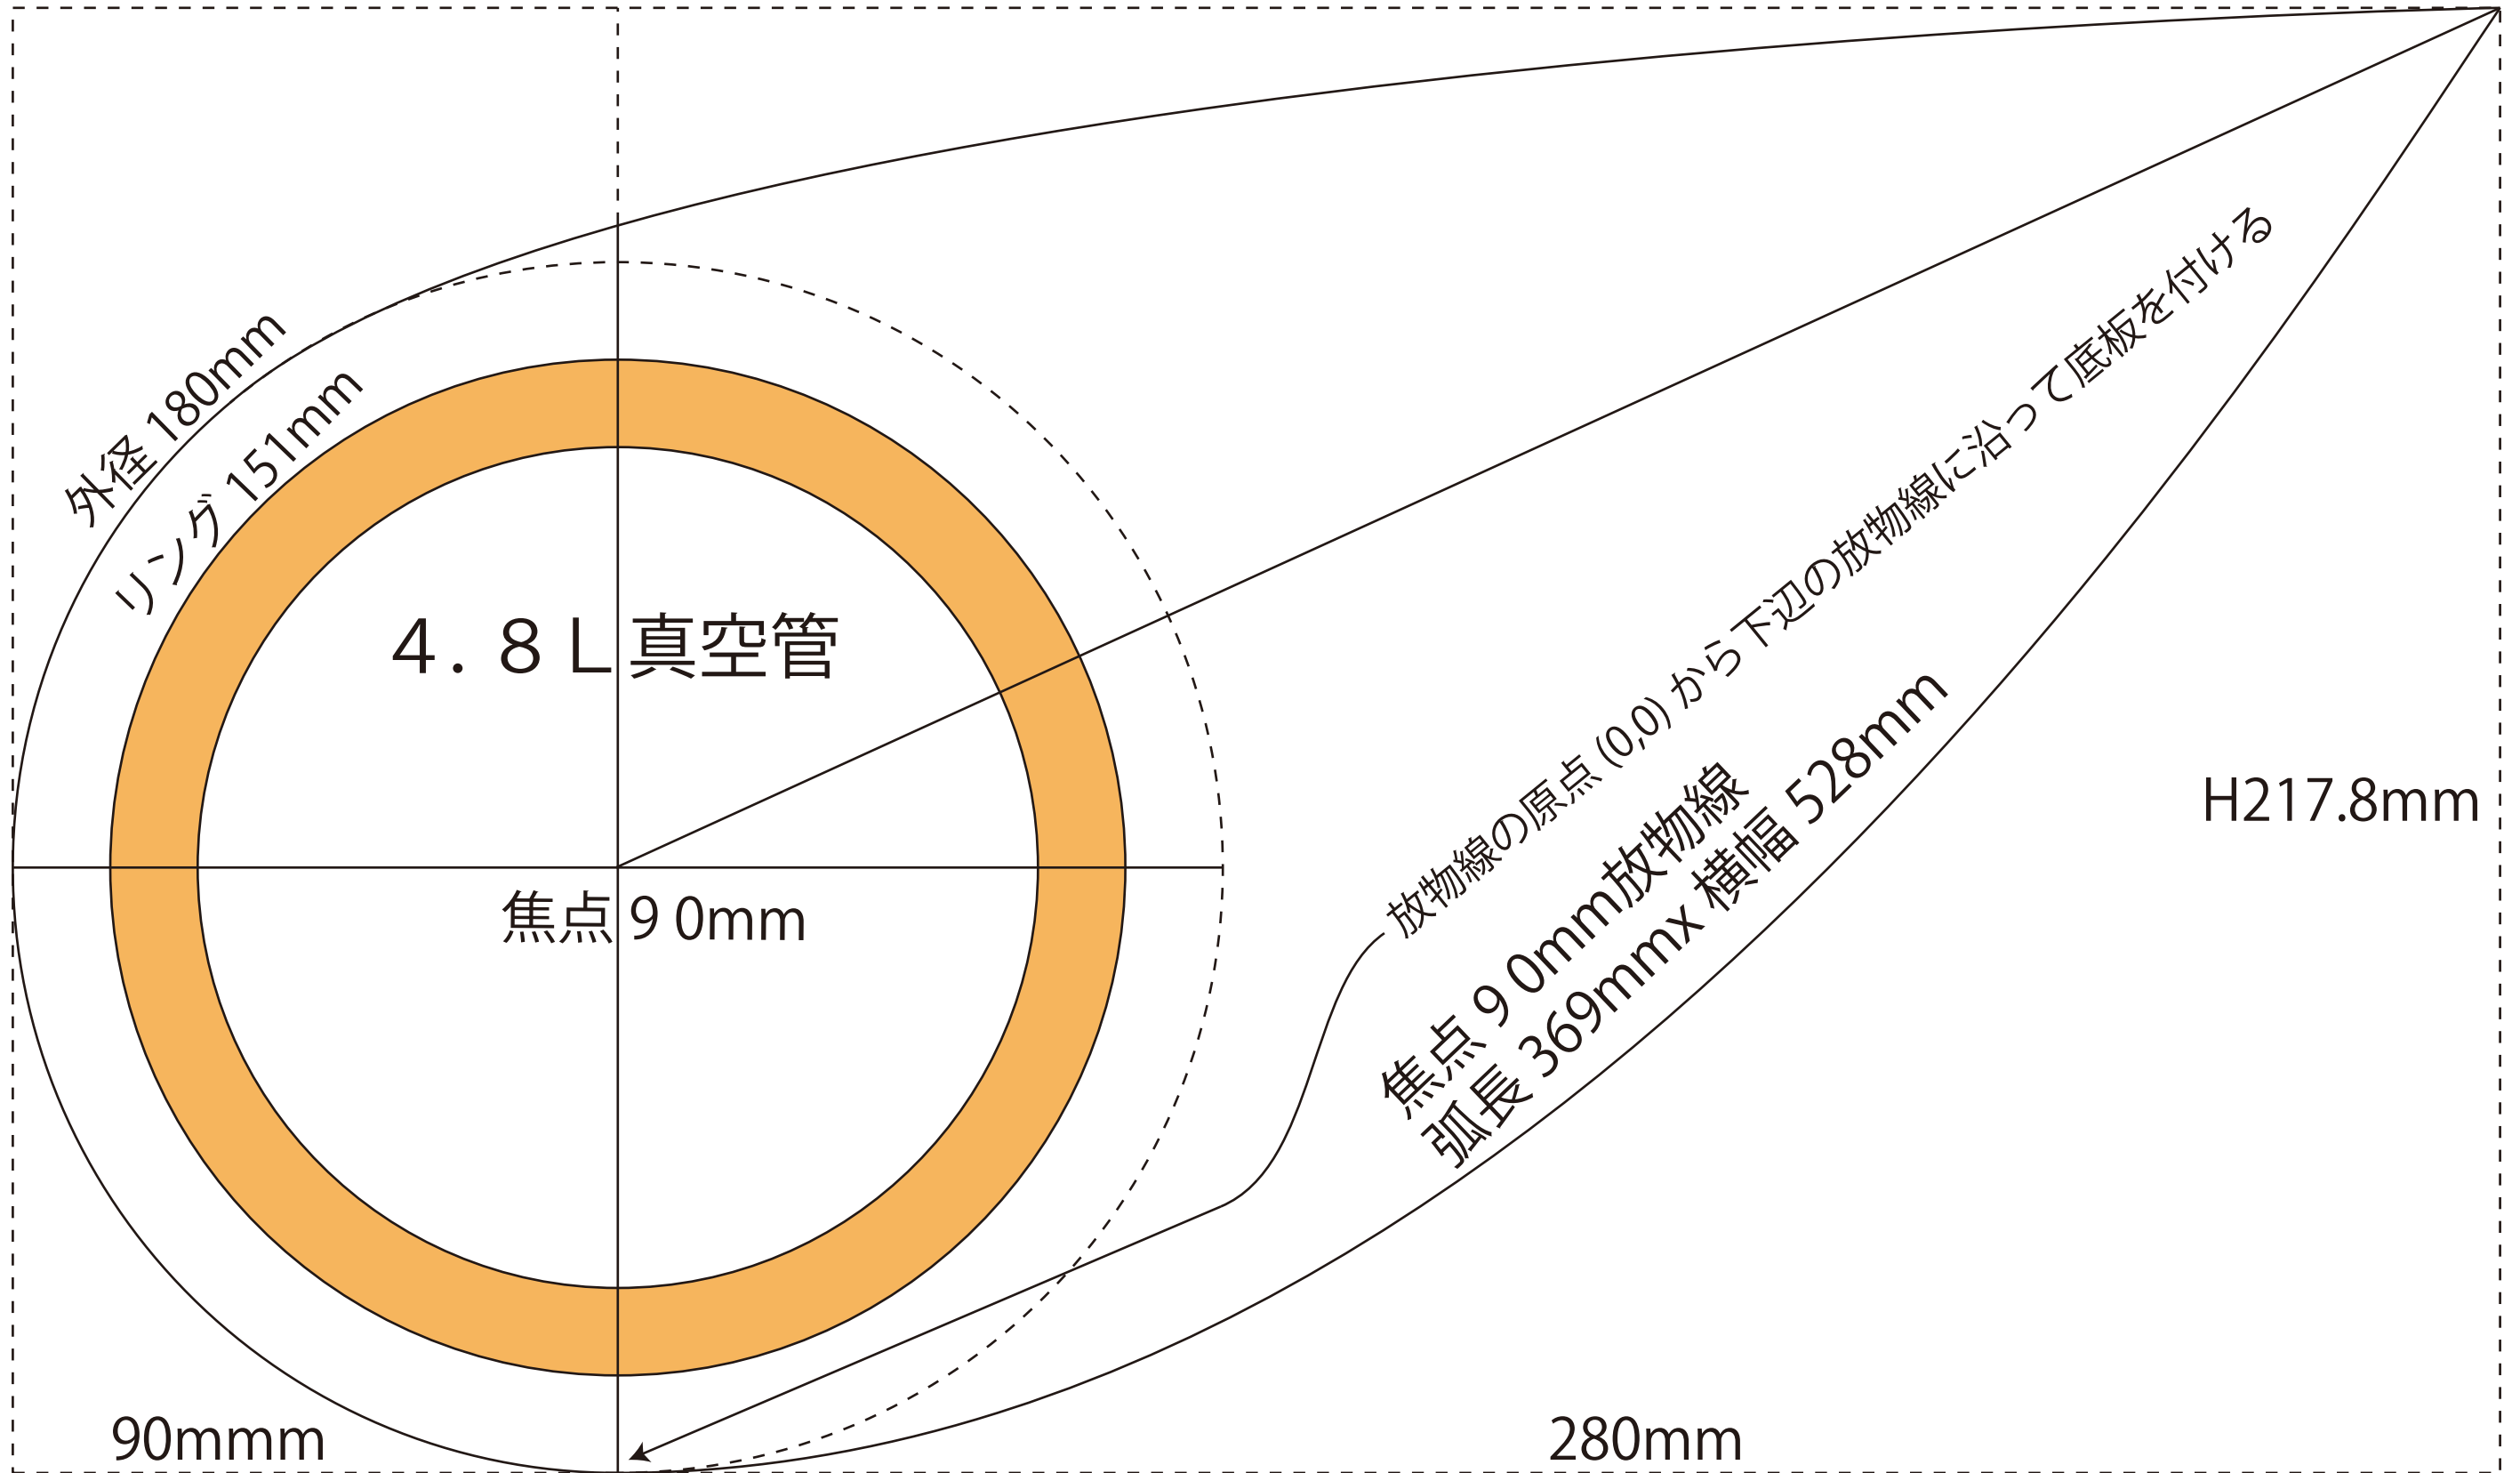

側板テンプレート

W370mm

4.8 L 真空管 側板テンプレート

560mm×528mm フット数 2 9 5 W

トタンカバー

アルミペーパーを貼る

2個組み合わせ

焦点 9.0mm 放物線
弧長 369mm x 横幅 528mm

90x18mm
50
持ち手

外径 180mm

リング 151mm

真空管 127mm

4.8L 真空管

焦点 9.0mm

真空管 125mm

4.8L 真空管スタンド

25mm

高さ 410mm

収納時

サイズ: スタンド 410x250mm
底板 555x250mm

底幅 250mm