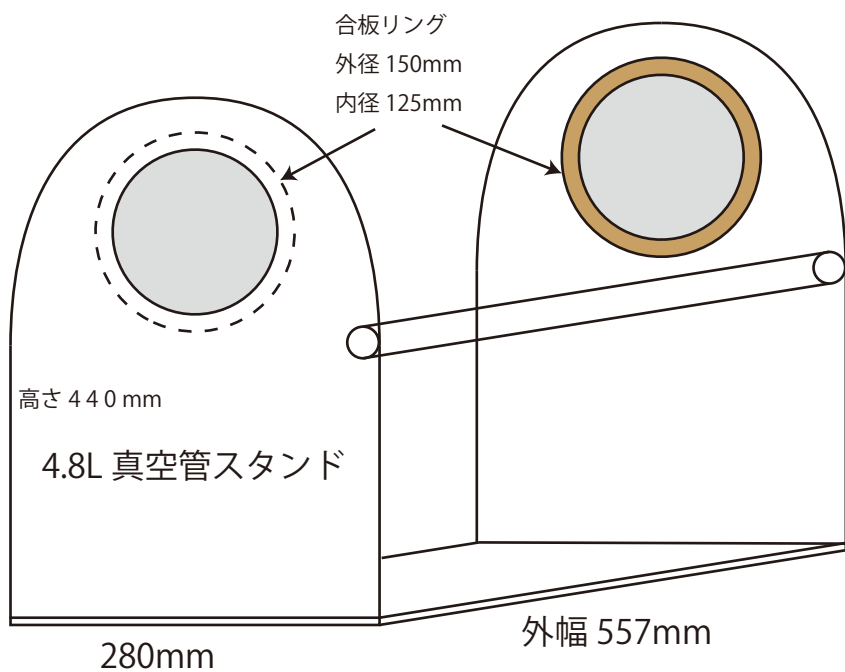

側板テンプレート

W370mm

4.8 L 真空管 側板テンプレート

560mm×528mm フット数 2 9 5 W

トタンカバー

アルミペーパーを貼る

2個組み合わせ

焦点 9.0mm 放物線
弧長 369mm x 横幅 528mm

90x18mm
50
持ち手

外径 180mm

リング 151mm

真空管 127mm

4.8L 真空管

焦点 9.0mm

真空管 125mm

4.8L 真空管スタンド

25mm

高さ 410mm

収納時

サイズ: スタンド 410x250mm
底板 555x250mm

底幅 250mm