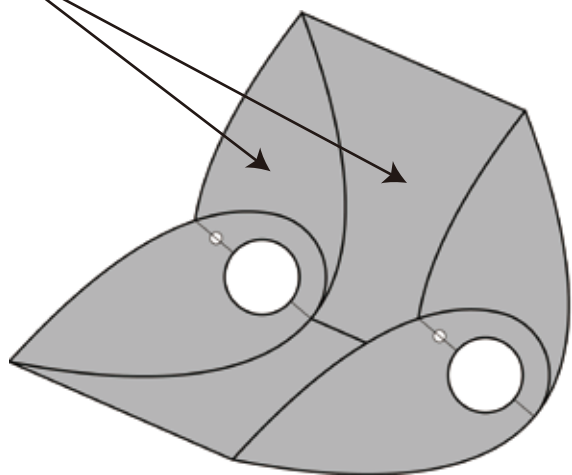

側板テンプレート

W370mm

4.8 L 真空管 側板テンプレート

560mm×528mm フット数 2 9 5 W

トタンカバー

アルミペーパーを貼る

2個組み合わせ

焦点 9.0mm 放物線
弧長 369mm x 横幅 528mm

90x18mm
50
持ち手

外径 180mm

リング 151mm

真空管 127mm

4.8L 真空管

焦点 9.0mm

真空管 125mm

4.8L 真空管スタンド

25mm

高さ 410mm

収納時

サイズ: スタンド 410x250mm
底板 555x250mm

底幅 250mm