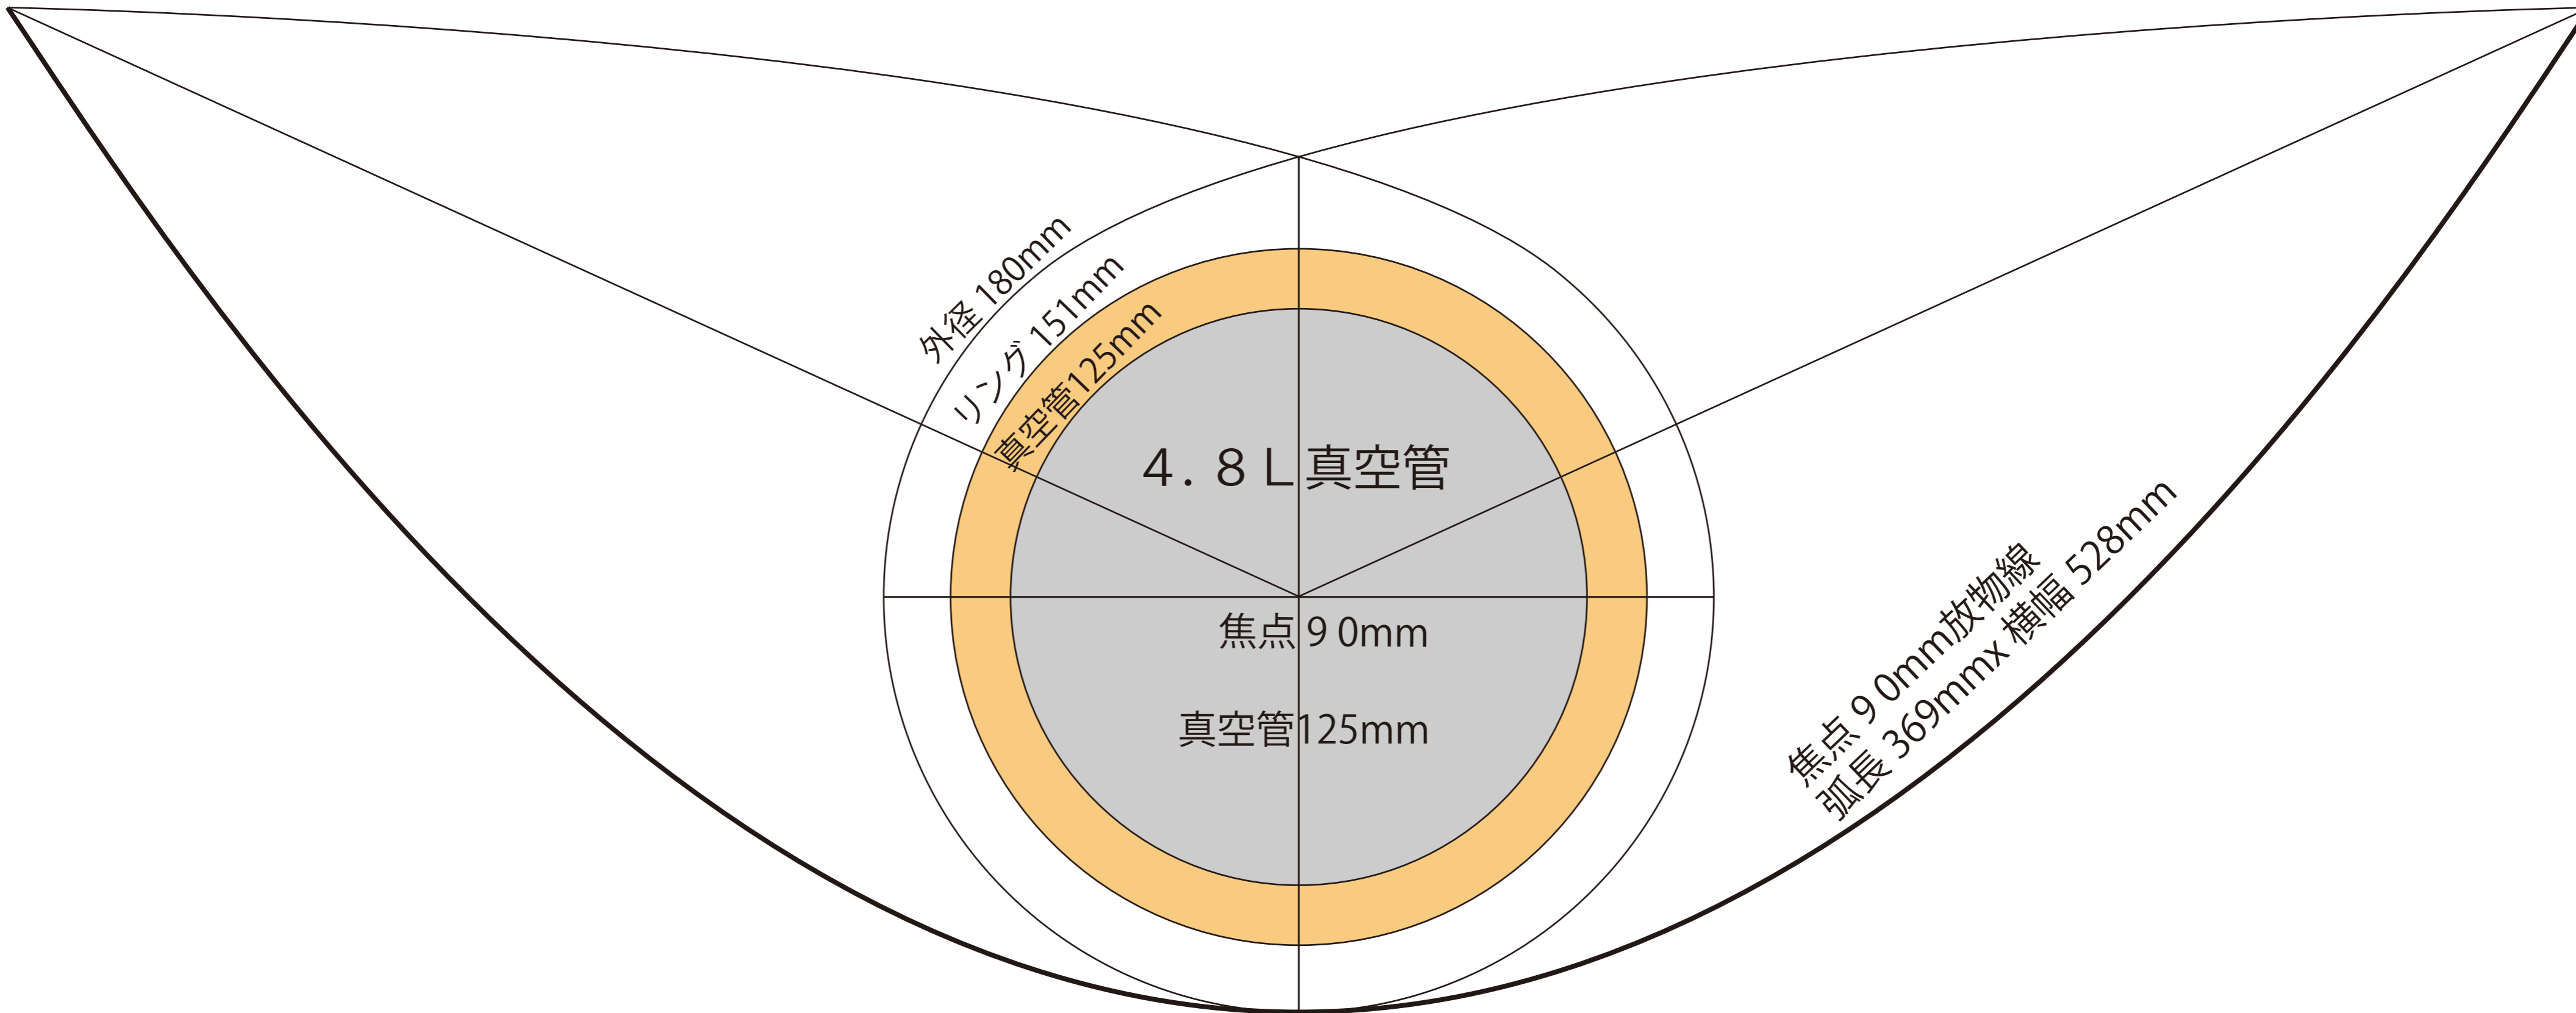

側板テンプレート

W370mm

4.8 L 真空管 側板テンプレート

560mm×528mm フット数 2 9 5 W

トタンカバー

アルミペーパーを貼る

2個組み合わせ

焦点 9.0mm 放物線
弧長 369mm x 横幅 528mm

90x18mm
50
持ち手

外径 180mm

リング 151mm

真空管 127mm

4.8L 真空管

焦点 9.0mm

真空管 125mm

4.8L 真空管スタンド

25mm

高さ 410mm

収納時

サイズ: スタンド 410x250mm
底板 555x250mm

底幅 250mm